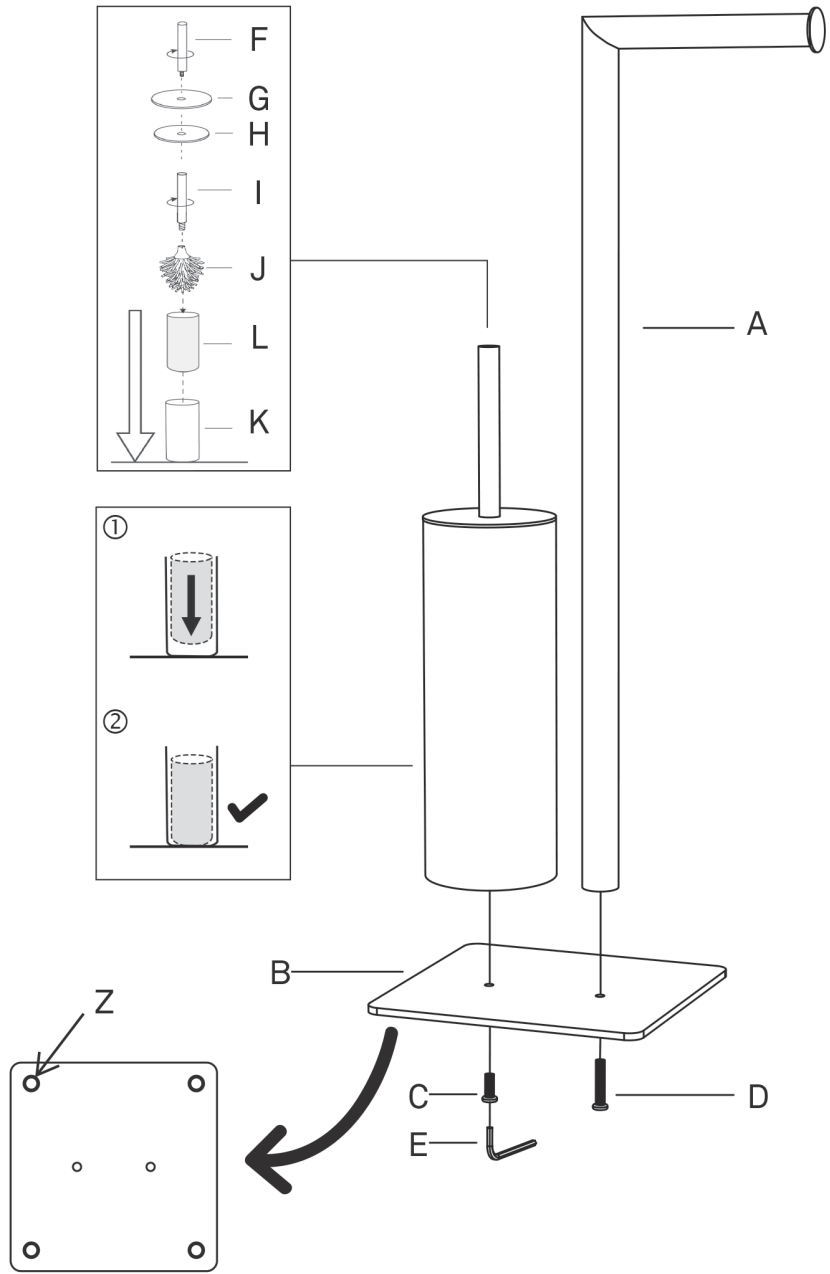

A		x1
B		x1
C		x1
D		x1
E		x1
F		x1
G		x1
H		x1
I		x1
J		x1
K		x1
L		x1

8181033	8181258	8181330	8181331	8181201	La Brosse *
1x C 1x D 1x E 4x Z	1x F	1x G 1x H	1x B	1x I	1x J