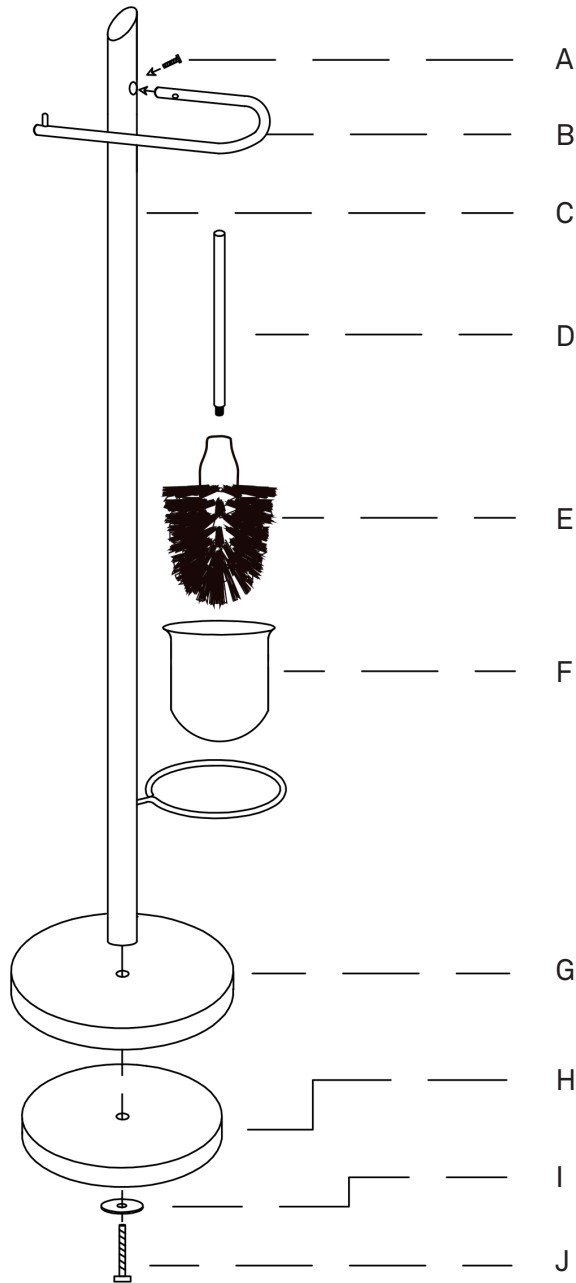

20542

A		1x
B		1x
C		1x
D		1x
E		1x
F		1x
G		1x
H		1x
I		1x
J		1x
K		1x

2211

8181119
1xA
1xI
1xJ
1xK

8181301
1xD

8181351
1xF

La Brosse *
1xE