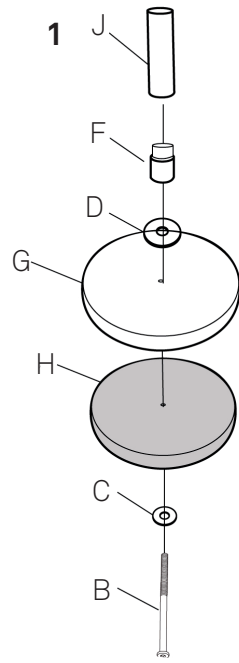

kela

22231

2210

8181105
2xA
1xB
1xC
1xP

8181351
1x M

8181303
1x N

8181115
1x Z

20140/20141
1x O