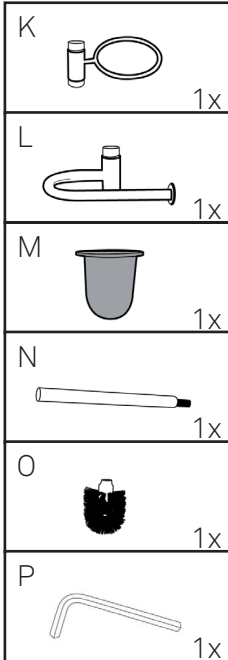

kela

22231

2210

8181105
2xA
1xB
1xC
1xP

8181351
1x M

8181303
1x N

8181115
1x Z

20140/20141
1x O