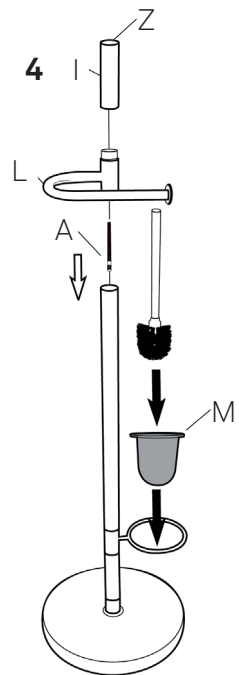

kela

22231

2210

8181105
2xA
1xB
1xC
1xP

8181351
1x M

8181303
1x N

8181115
1x Z

20140/20141
1x O