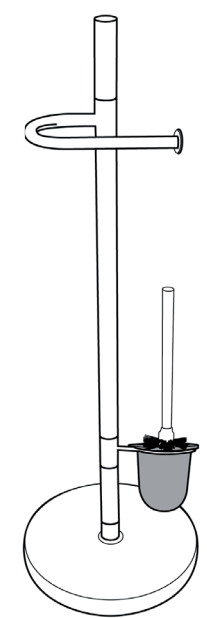

kela

22231

2210