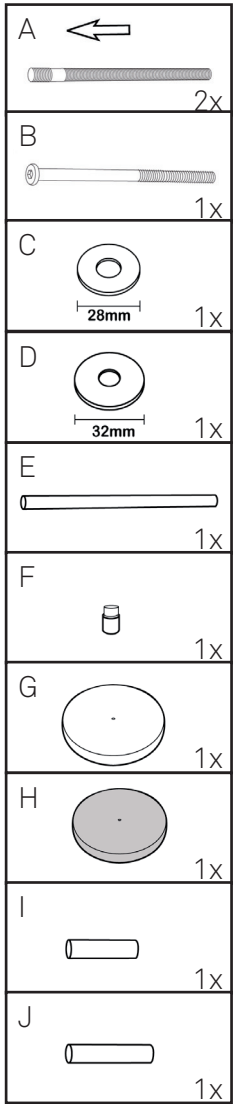

kela

22231

2210

8181105
2xA
1xB
1xC
1xP

8181351
1x M

8181303
1x N

8181115
1x Z

20140/20141
1x O