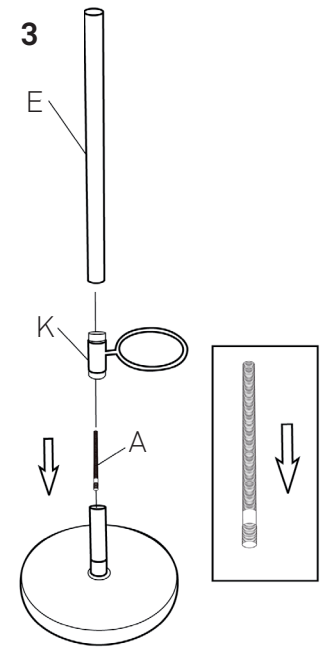

kela

22231

2210

8181105
2xA
1xB
1xC
1xP

8181351
1x M

8181303
1x N

8181115
1x Z

20140/20141
1x O