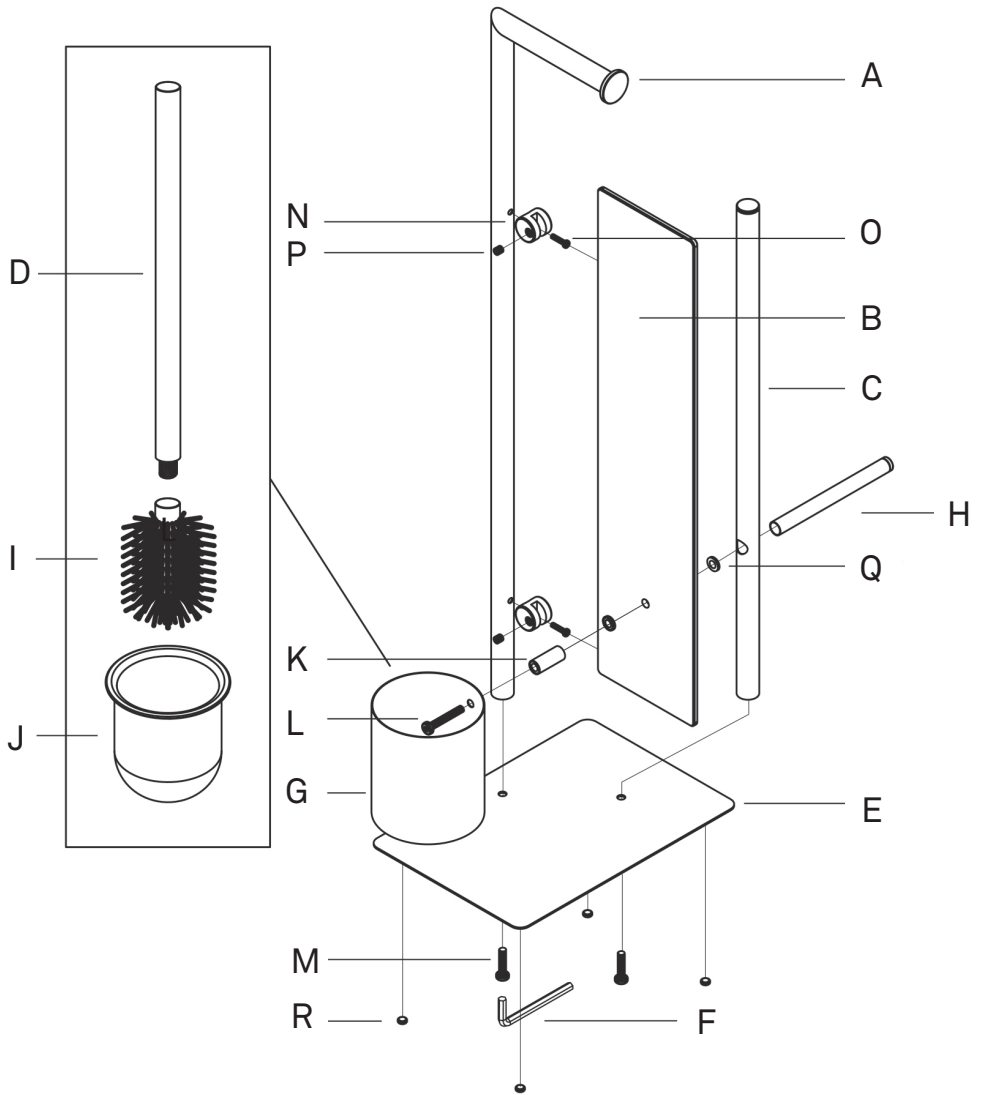

A		x1
B		x1
C		x1
D		x1
E		x1
F		x1
G		x1
H		x1
I		x1
J		x1

K		x1
L		x1
M		x2
N		x2
O		x2
P		x2
Q		x2
R		x4

8181153	8181301	8181332	8181333	8181351	La Brosse *
1x L | 2x P	1x D	1x E	1x B	1x J	1x I
2x M | 2x Q					
2x N | 4x R					
2x O | 1x F