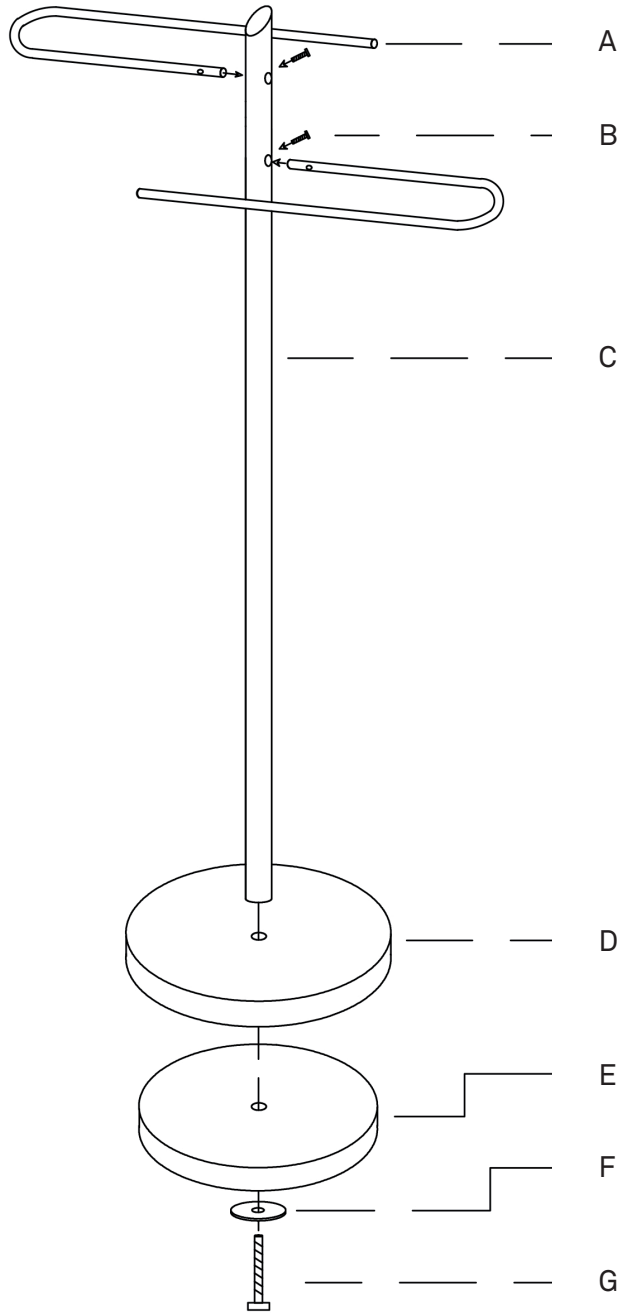

Montageanleitung & erhältliche Ersatzteile

Assembly instruction & Spare parts available to order

Instruction de montage & Pièces de rechange disponibles

kela

D	Montageanleitung
GB	Assembly instruction
F	Instructions de montage
E	Instrucciones de montaje
P	Manual de montagem
I	Istruzioni di montaggio
NL	Montagehandleiding
F	Asennusohje
GR	Οδηγίες συναρμολόγησης
TK	Montaj talimatı
AR	دليل التركيب
RU	Инструкция по монтажу
UA	Інструкція з монтажу
PL	Instrukcja montażu
CZ	Návod k montáži
SK	Návod na montáž
SLO	Navodila za montažo
HR	Upute za ugradnju
RO	Instrucțiuni de montaj
BG	Монтажна инструкция
CN	安装说明

kela

20543

A		2x
B		2x
C		1x
D		1x
E		1x
F		1x
G		1x
H		1x

8181120
2x B
1x F
1x G
1x H