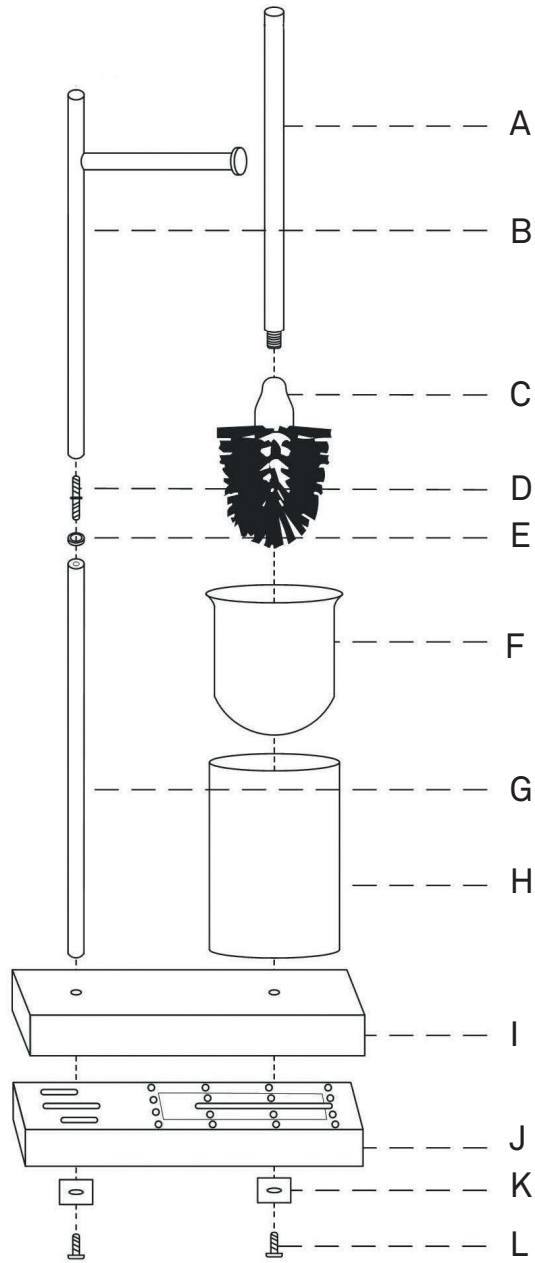

A		x1
B		x1
C		x1
D		x1
E		x1
F		x1
G		x1
H		x1
I		x1
J		x1
K		x2
L		x2

8180379	8181301	8181351	La Brosse *
1x D 1x E 2x K 2x L	1x C	1x H	1x E